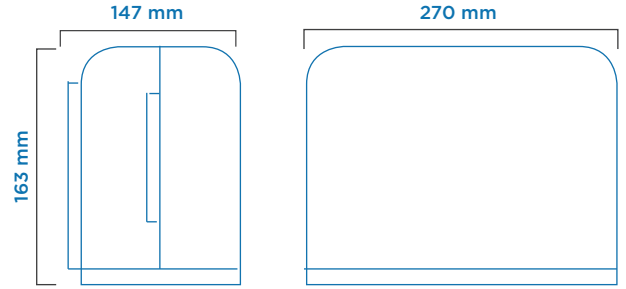

PRESTİJ SERİSİ

TUVALET KAĞIDI DİSPENSERİ

Ürün Ebatları

Tip	Katlanmış kağıt
Ürün Kodu	913020
Barkod	8697461915091
Renk	Beyaz
Plastik Malzeme	ABS
Montaj Tipi	Duvara montaj
Paket ölçüleri* (mm)	273 (l) x 148 (w) x 170 (h)
Brüt Ağırlık (kg)	1,10
Net Ağırlık (kg)	0,95
Havlu kapasitesi ve tipi	2 Paket V – katlanmış kağıt
Koli İçi Miktar (ad.)	1

*Ölçüler: l: Boy, w: En, h: Yükseklik

ALWAYS CLEAN.
ALWAYS FRESH.