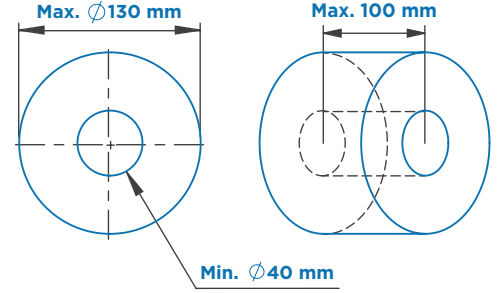

### Ürün Ebatları

### Rulo Kağıt Ebatları

Tip	Çift rulo
Ürün Kodu	913050
Barkod	8697461912502
Renk	Beyaz
Plastik Malzeme	ABS
Montaj Tipi	Duvara montaj
Paket ölçüleri* (mm)	273 (l) x 148 (w) x 170 (h)
Brüt Ağırlık (kg)	1,18
Net Ağırlık (kg)	1,04
Havlu kapasitesi ve tipi	Standart tuvalet rulosu (2 ad.)
Koli İçi Miktar (ad.)	1

\*Ölçüler: l: Boy, w: En, h: Yükseklik

**ALWAYS CLEAN.**  
**ALWAYS FRESH.**