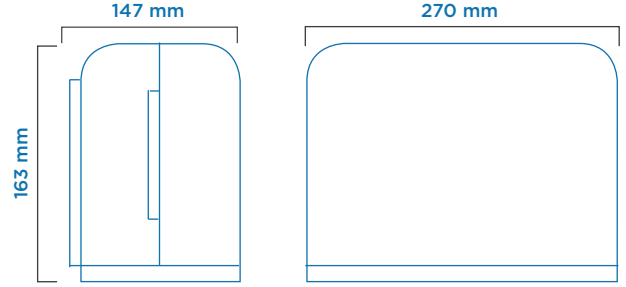

### Ürün Ebatları

### Rulo Kağıt Ebatları

Tip	Çift rulo
Ürün Kodu	913050
Barkod	8697461912502
Renk	Beyaz
Plastik Malzeme	ABS
Montaj Tipi	Duvara montaj
Paket ölçüleri* (mm)	273 (l) x 148 (w) x 170 (h)
Brüt Ağırlık (kg)	1,18
Net Ağırlık (kg)	1,04
Havlu kapasitesi ve tipi	Standart tuvalet rulosu (2 ad.)
Koli İçi Miktar (ad.)	1

\*Ölçüler: l: Boy, w: En, h: Yükseklik

**ALWAYS CLEAN.**  
**ALWAYS FRESH.**