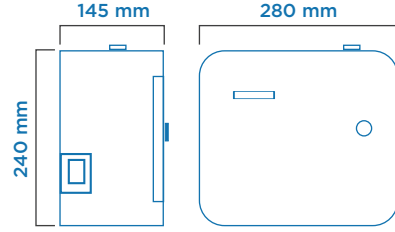

AROMA DİFÜZÖR

A1 PLUS

Ürün Ebatları

Kartuş

Hacim
220 veya 450 ml

Tip	Plus
Ürün Kodu	921010
Barkod	8697461911635
Renk	Beyaz
Plastik Malzeme	PP
Montaj Tipi	Duvara montaj ya da düz bir zeminde kullanım
Paket ölçüleri* (mm)	330 (l) x 158 (w) x 304 (h)
Brüt Ağırlık (kg)	3,33
Net Ağırlık (kg)	2,60
Etkili Hacim (m3)	900 m3 kadar
Kartuş Hacmi (ml)	220 ve 450
Çalışma Şekli	24 saat ayarlı dijital ekran, Ayarlanabilir başlama ve kapanma saati Ayarlanabilir kokulandırma ve bekleme süresi, Hafta sonu (açık/kapalı) fonksiyonu
Güç (W)	< 20
Güç Kaynağı	220 - 240 V / 50 - 60 Hz
Koli İçi Miktar (ad.)	1

*Ölçüler: l: Boy, w: En, h: Yükseklik

ALWAYS CLEAN.
ALWAYS FRESH.