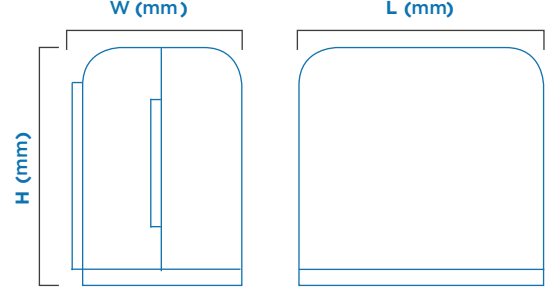

PRESTİJ SERİSİ

KATLAMALI HAVLU DİSPENSERLERİ

Ürün Ebatları

Büyük :327 (L) x 151 (W) x 440 (H)

Küçük :327 (L) x 151 (W) x 283 (H)

Mini :270 (L) x 147 (W) x 163 (H)

Tip	Büyük	Küçük	Mini
Ürün Kodu	913020	913022	913050
Barkod	8697461912465	8697461912458	8697461915084
Renk	Beyaz		
Plastik Malzeme	ABS		
Montaj Tipi		Duvara montaj	
Paket ölçüleri* (mm)	330 (l) x 154 (w) x 446 (h)	330 (l) x 154 (w) x 289 (h)	273 (l) x 150 (w) x 170 (h)
Brüt Ağırlık (kg)	2,70	2,00	1,20
Net Ağırlık (kg)	2,45	1,78	
Koli İçi Miktar (ad.)		1	

*Ölçüler: l: Boy, w: En, h: Yükseklik

ALWAYS CLEAN.
ALWAYS FRESH.

Netpak Elektronik Plastik Kozmetik Sanayi ve Ticaret Limited Şirketi
Atatürk Organize Sanayi Bölgesi Mahallesi 10044 Sokak No: 12 35620 Çiğli / İzmir
t. +90 232 461 41 17 / +90 216 593 14 20 / f. +90 232 461 52 73
carpex.com.tr