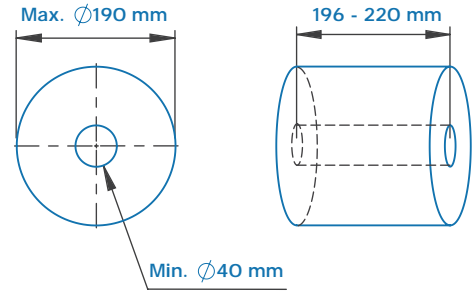

Tip	Butonlu		Butonsuz	
Ürün Kodu	912070		912100	
Barkod	8697461911567	8697461917057	8697461915916	8697461915930
Renk	Beyaz	Siyah	Inox kaplama	Piano kaplama
Plastik Malzeme	ABS			
Montaj Tipi	Duvara montaj			
Paket ölçüleri* (mm)	327 (l) x 256 (w) x 397 (h)			
Brüt Ağırlık (kg)	3,50			
Net Ağırlık (kg)	2,96			
Gecikme süresi (sn)	1 - 4 (min. - max.)			
Kağıt Servis Uzunluğu (cm)	20 - 36 (min. - max.)			
Güç Kaynağı	220-240 V / 50-60 Hz veya Alkalin LR20 D Büyük Boy Pil (4 ad.)			
Güç (W)	11			
Pil Ömrü	36.000 servise kadar			
Koli İçi Miktar (ad.)	1			

*Ölçüler: l: Boy, w: En, h: Yükseklik

ALWAYS CLEAN.
ALWAYS FRESH.