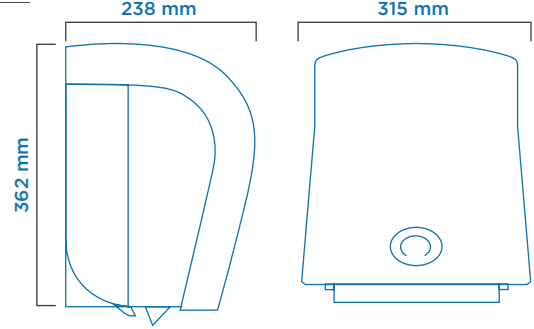

NATURE SERİSİ

OTOMATİK KAĞIT HAVLU DİSPENSERİ (Elektrikli)

Beyaz

Siyah

Inox

Piano

Ürün Ebatları

Rulo Kağıt Ebatları

Tip	Butonlu		Butonsuz	
Ürün Kodu	912070		912100	
Barkod	8697461911567	8697461917057	8697461915916	8697461915930
Renk	Beyaz	Siyah	Inox kaplama	Piano kaplama
Plastik Malzeme	ABS			
Montaj Tipi	Duvara montaj			
Paket ölçüleri* (mm)	327 (l) x 256 (w) x 397 (h)			
Brüt Ağırlık (kg)	3,50			
Net Ağırlık (kg)	2,96			
Gecikme süresi (sn)	1 - 4 (min. - max.)			
Kağıt Servis Uzunluğu (cm)	20 - 36 (min. - max.)			
Güç Kaynağı	220-240 V / 50-60 Hz veya Alkalin LR20 D Büyük Boy Pil (4 ad.)			
Güç (W)	11			
Pil Ömrü	36.000 servise kadar			
Koli İçi Miktar (ad.)	1			

*Ölçüler: l: Boy, w: En, h: Yükseklik

ALWAYS CLEAN.
ALWAYS FRESH.