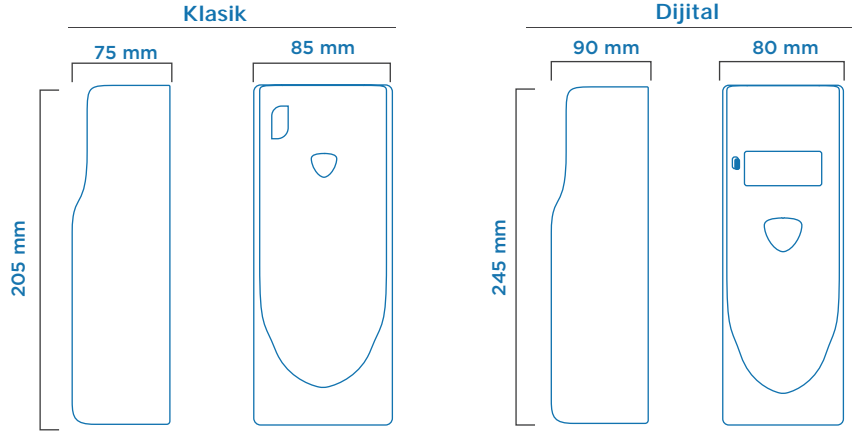

AROMA DİFÜZÖR

HAVA TAZELEYİCİLER

Ürün Ebatları

Kartuş

Hacim
250 ml

Tip	Klasik	Dijital
Ürün Kodu	920083	920093
Barkod	8697461910355	8697461970076
Renk	Beyaz	
Plastik Malzeme	ABS	
Montaj Tipi	Duvara montaj ya da düz bir zeminde kullanım	
Paket ölçüleri* (mm)	96 (l) x 80 (w) x 210 (h)	100 (l) x 87 (w) x 247 (h)
Brüt Ağırlık (kg)	0,37	0,51
Net Ağırlık (kg)	0,32	0,44
Kartuş Hacmi (ml)	250	
Çalışma Şekli	7,5 / 15 / 30 dakika (seçime bağlı) Ayarlanabilir sprej süresi Fotosel fonksiyonu (Sadece gündüz ve 24 saat çalışma)	Ayarlanabilir başlama ve kapanma saati Ayarlanabilir sprej süresi Hafta sonu (açık/kapalı) fonksiyonu veya 7 gün çalışma
Güç Kaynağı	Alkalın LR6 AA Kalem PİL (2 ad.)	Alkalın LR20 D Büyük Boy PİL (2 ad.)
Koli İçi Miktar (ad.)	12	

*Ölçüler: l: Boy, w: En, h: Yükseklik

ALWAYS CLEAN.
ALWAYS FRESH.

Netpak Elektronik Plastik Kozmetik Sanayi ve Ticaret Limited Şirketi
Atatürk Organize Sanayi Bölgesi Mahallesi 10044 Sokak No: 12 35620 Çiğli / İzmir
t. +90 232 461 41 17 / +90 216 593 14 20 / f. +90 232 461 52 73
carpex.com.tr