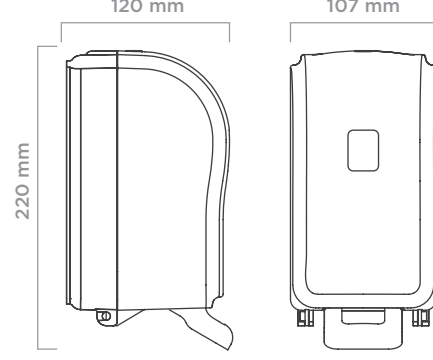

CARPEX

optima line

manuel köpük / sıvı sabun dispenseri

ürün ebatları

kartuş ebatları

Tip	Manuel
Ürün Kodu	930601 (köpük pompalı) 930602 (sıvı pompalı)
Renk	Beyaz, Siyah
Plastik Malzeme	ABS
Montaj Tipi	Duvara montaj
Paket Ölçüleri (mm)	135 (b) x 135 (e) x 245 (y)
Brüt Ağırlık (kg)	0,55
Net Ağırlık (kg)	0,45
Servis Miktarı (ml)	0,40 (köpük pompalı) 1,25 (sıvı pompalı)
Kartuş Hacmi (ml)	1000
Koli İçi Miktar (ad.)	1