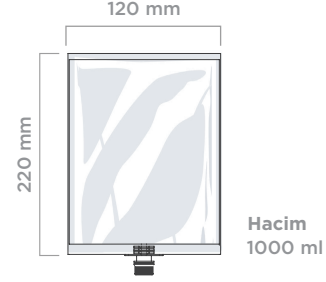

CARPEX

optima line

manuel köpük / sıvı sabun dispenseri

ürün ebatları

kartuş ebatları

Tip	Manuel
Ürün Kodu	930601 (köpük pompalı) 930602 (sıvı pompalı)
Renk	Beyaz, Siyah
Plastik Malzeme	ABS
Montaj Tipi	Duvara montaj
Paket Ölçüleri (mm)	135 (b) x 135 (e) x 245 (y)
Brüt Ağırlık (kg)	0,55
Net Ağırlık (kg)	0,45
Servis Miktarı (ml)	0,40 (köpük pompalı) 1,25 (sıvı pompalı)
Kartuş Hacmi (ml)	1000
Koli İçi Miktar (ad.)	1