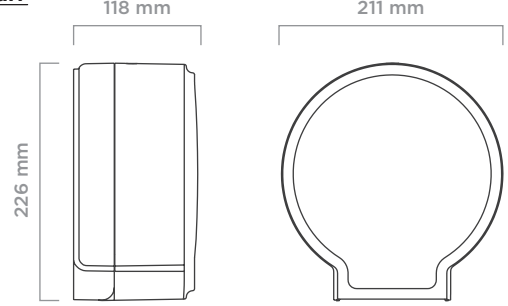

CARPEX

optima line

jumbo tuvalet kağıdı dispenseri

ürün ebatları

rulo kağıt ebatları

Tip	Manuel
Ürün Kodu	910611
Renk	Beyaz, Siyah
Plastik Malzeme	ABS
Montaj Tipi	Duvara montaj
Paket Ölçüleri (mm)	220 (b) x 126 (e) x 236 (y)
Brüt Ağırlık (kg)	0,6
Net Ağırlık (kg)	0,5
Rulo Kağıt Ölçüleri (mm)	Max. 100 (w) x Max. Ø180, iç çap 40 or 60
Koli İçi Miktar (ad.)	1