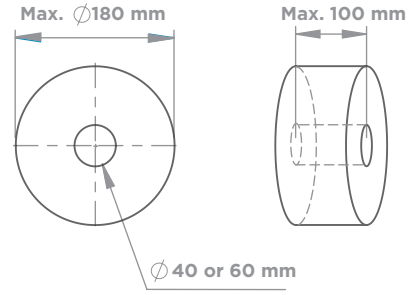

CARPEX

optima line

jumbo tuvalet kağıdı dispenseri

ürün ebatları

rulo kağıt ebatları

Tip	Manuel
Ürün Kodu	910611
Renk	Beyaz, Siyah
Plastik Malzeme	ABS
Montaj Tipi	Duvara montaj
Paket Ölçüleri (mm)	220 (b) x 126 (e) x 236 (y)
Brüt Ağırlık (kg)	0,6
Net Ağırlık (kg)	0,5
Rulo Kağıt Ölçüleri (mm)	Max. 100 (w) x Max. Ø180, iç çap 40 or 60
Koli İçi Miktar (ad.)	1