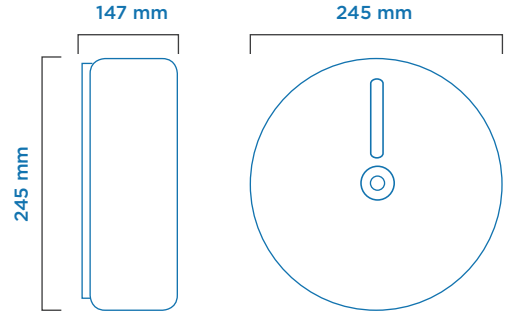

### Dimensions

**Large : 336 (L) x 122 (W) x 356 (H)**

**Small : 245 (L) x 111 (W) x 265 (H)**

### Roll Paper Dimensions

**Large Rulo : 260 (D) x 100 (w) x 58 (d)**

**Small Rulo : 180 (D) x 100 (w) x 58 (d)**

**Centerfeed Rulo : 190 (D) x 110 (w)**

### Centerfeed :

Type	Large	Small	Centerfeed
Item No	910309	910310	910311
Colour	White		
Plastic Material	ABS		
Mounting Type	Wall mount		
Packaging Dimensions (mm)	339 (l) x 125 (w) x 362 (h)	248 (l) x 125 (w) x 271 (h)	252 (l) x 160 (w) x 254 (h)
Gross Weight (kg)	1,70	1,10	1,23
Net Weight (kg)	1,49	0,93	1,06
Case Quantity (pcs.)	1		