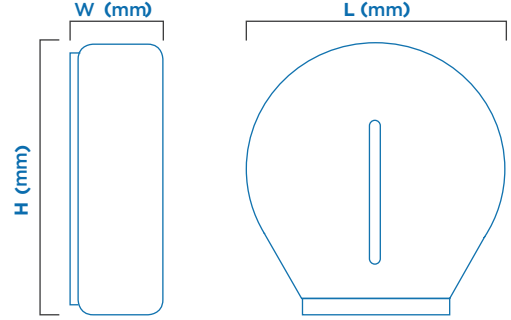

### Dimensions

**Large : 336 (L) x 122 (W) x 356 (H)**

**Small : 245 (L) x 111 (W) x 265 (H)**

### Roll Paper Dimensions

**Large Rulo : 260 (D) x 100 (w) x 58 (d)**

**Small Rulo : 180 (D) x 100 (w) x 58 (d)**

**Centerfeed Rulo : 190 (D) x 110 (w)**

### Centerfeed :

Type	Large	Small	Centerfeed
Item No	910309	910310	910311
Colour	White		
Plastic Material	ABS		
Mounting Type	Wall mount		
Packaging Dimensions (mm)	339 (l) x 125 (w) x 362 (h)	248 (l) x 125 (w) x 271 (h)	252 (l) x 160 (w) x 254 (h)
Gross Weight (kg)	1,70	1,10	1,23
Net Weight (kg)	1,49	0,93	1,06
Case Quantity (pcs.)	1		