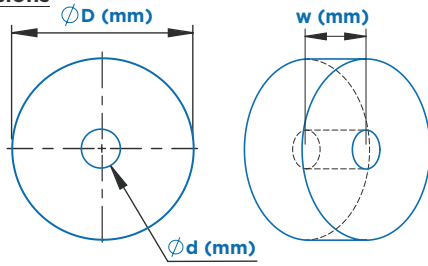

### Dimensions

**Large : 336 (L) x 122 (W) x 356 (H)**

**Small : 245 (L) x 111 (W) x 265 (H)**

### Roll Paper Dimensions

**Large Rulo : 260 (D) x 100 (w) x 58 (d)**

**Small Rulo : 180 (D) x 100 (w) x 58 (d)**

**Centerfeed Rulo : 190 (D) x 110 (w)**

### Centerfeed :

Type	Large	Small	Centerfeed
Item No	910309	910310	910311
Colour	White		
Plastic Material	ABS		
Mounting Type	Wall mount		
Packaging Dimensions (mm)	339 (l) x 125 (w) x 362 (h)	248 (l) x 125 (w) x 271 (h)	252 (l) x 160 (w) x 254 (h)
Gross Weight (kg)	1,70	1,10	1,23
Net Weight (kg)	1,49	0,93	1,06
Case Quantity (pcs.)	1		