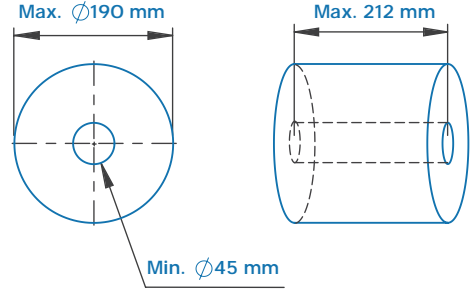

## AUTOCUT HAVLU DISPENSERİ

Ürün Ebatları

Rulo Kağıt Ebatları

Tip	Manuel
Ürün Kodu	912010
Barkod	8697461913141
Renk	Beyaz
Plastik Malzeme	ABS
Montaj Tipi	Duvara montaj
Paket ölçüleri* (mm)	356 (l) x 278 (w) x 433 (h)
Brüt Ağırlık (kg)	3,65
Net Ağırlık (kg)	2,81
Kağıt Servis Uzunluğu (cm)	24,5
Havlu rulo ölçüleri (mm)	Max. 212 (w) x max. Ø190, iç çap min. 45
Koli İçi Miktar (ad.)	1

\*Ölçüler: l: Boy, w: En, h: Yükseklik

**ALWAYS CLEAN.**  
**ALWAYS FRESH.**