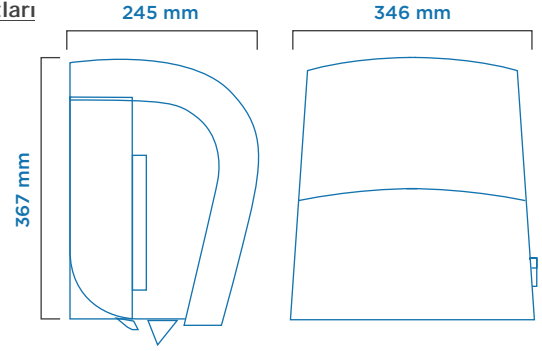

## AUTOCUT HAVLU DISPENSERİ

Ürün Ebatları

Rulo Kağıt Ebatları

Tip	Manuel
Ürün Kodu	912010
Barkod	8697461913141
Renk	Beyaz
Plastik Malzeme	ABS
Montaj Tipi	Duvara montaj
Paket ölçüleri* (mm)	356 (l) x 278 (w) x 433 (h)
Brüt Ağırlık (kg)	3,65
Net Ağırlık (kg)	2,81
Kağıt Servis Uzunluğu (cm)	24,5
Havlu rulo ölçüleri (mm)	Max. 212 (w) x max. Ø190, iç çap min. 45
Koli İçi Miktar (ad.)	1

\*Ölçüler: l: Boy, w: En, h: Yükseklik

**ALWAYS CLEAN.**  
**ALWAYS FRESH.**